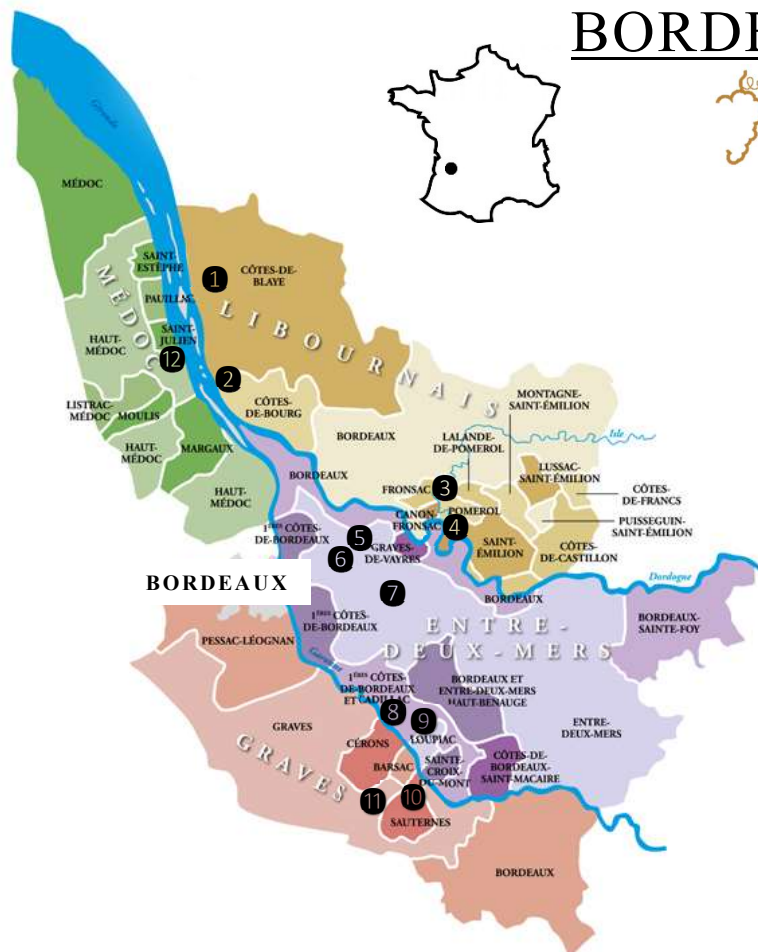

VIGNOBLE DE BORDEAUX

- ① Château La Botte - Blaye
- ② Château Sauman - Bourg
- ③ Vignobles Rousselot - Fronsac/Lalande de Pomerol
- ④ Château Mélin - Saint Emilion Grand Cru
- ⑤ Château Lande de Bertin - Bordeaux Blanc
- ⑥ Château La Grave de Bertin - Bordeaux Supérieur
- ⑦ Vignobles Garzaro - Entre deux mers
- ⑧ Château du Payre - Cadillac
- ⑨ Château Peyruchet - Loupiac
- ⑩ Domaine de Carbonnieu - Sauternes
- ⑪ Château de Budos - Graves
- ⑫ Château Lacour Jacquet - Haut Médoc

VIGNOBLE DE CHAMPAGNE

- ① Champagne Lucien Roguet – Champagne Grand Cru

VIGNOBLE DE MADIRAN

- ① Château de Pouey – Madiran, Pacherenc, Côtes de Gascogne