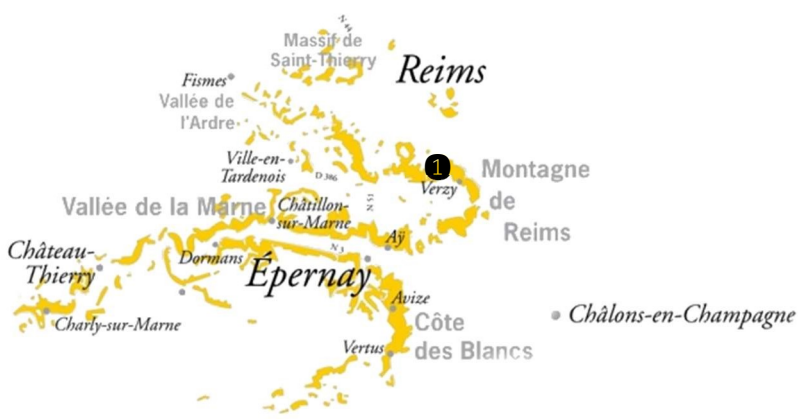

VIGNOBLE DE BORDEAUX

- ① Château La Botte - Blaye
- ② Château Sauman - Bourg
- ③ Vignobles Rousselot - Fronsac/Lalande de Pomerol
- ④ Château Mélin - Saint Emilion Grand Cru
- ⑤ Château Lande de Bertin - Bordeaux Blanc
- ⑥ Château La Grave de Bertin - Bordeaux Supérieur
- ⑦ Vignobles Garzaro - Entre deux mers
- ⑧ Château du Payre - Cadillac
- ⑨ Château Peyruchet - Loupiac
- ⑩ Domaine de Carbonnieu - Sauternes
- ⑪ Château de Budos - Graves
- ⑫ Château Lacour Jacquet - Haut Médoc

VIGNOBLE DE CHAMPAGNE

- ① Champagne Lucien Roguet – Champagne Grand Cru

VIGNOBLE DE MADIRAN

- ① Château de Pouey – Madiran, Pacherenc, Côtes de Gascogne